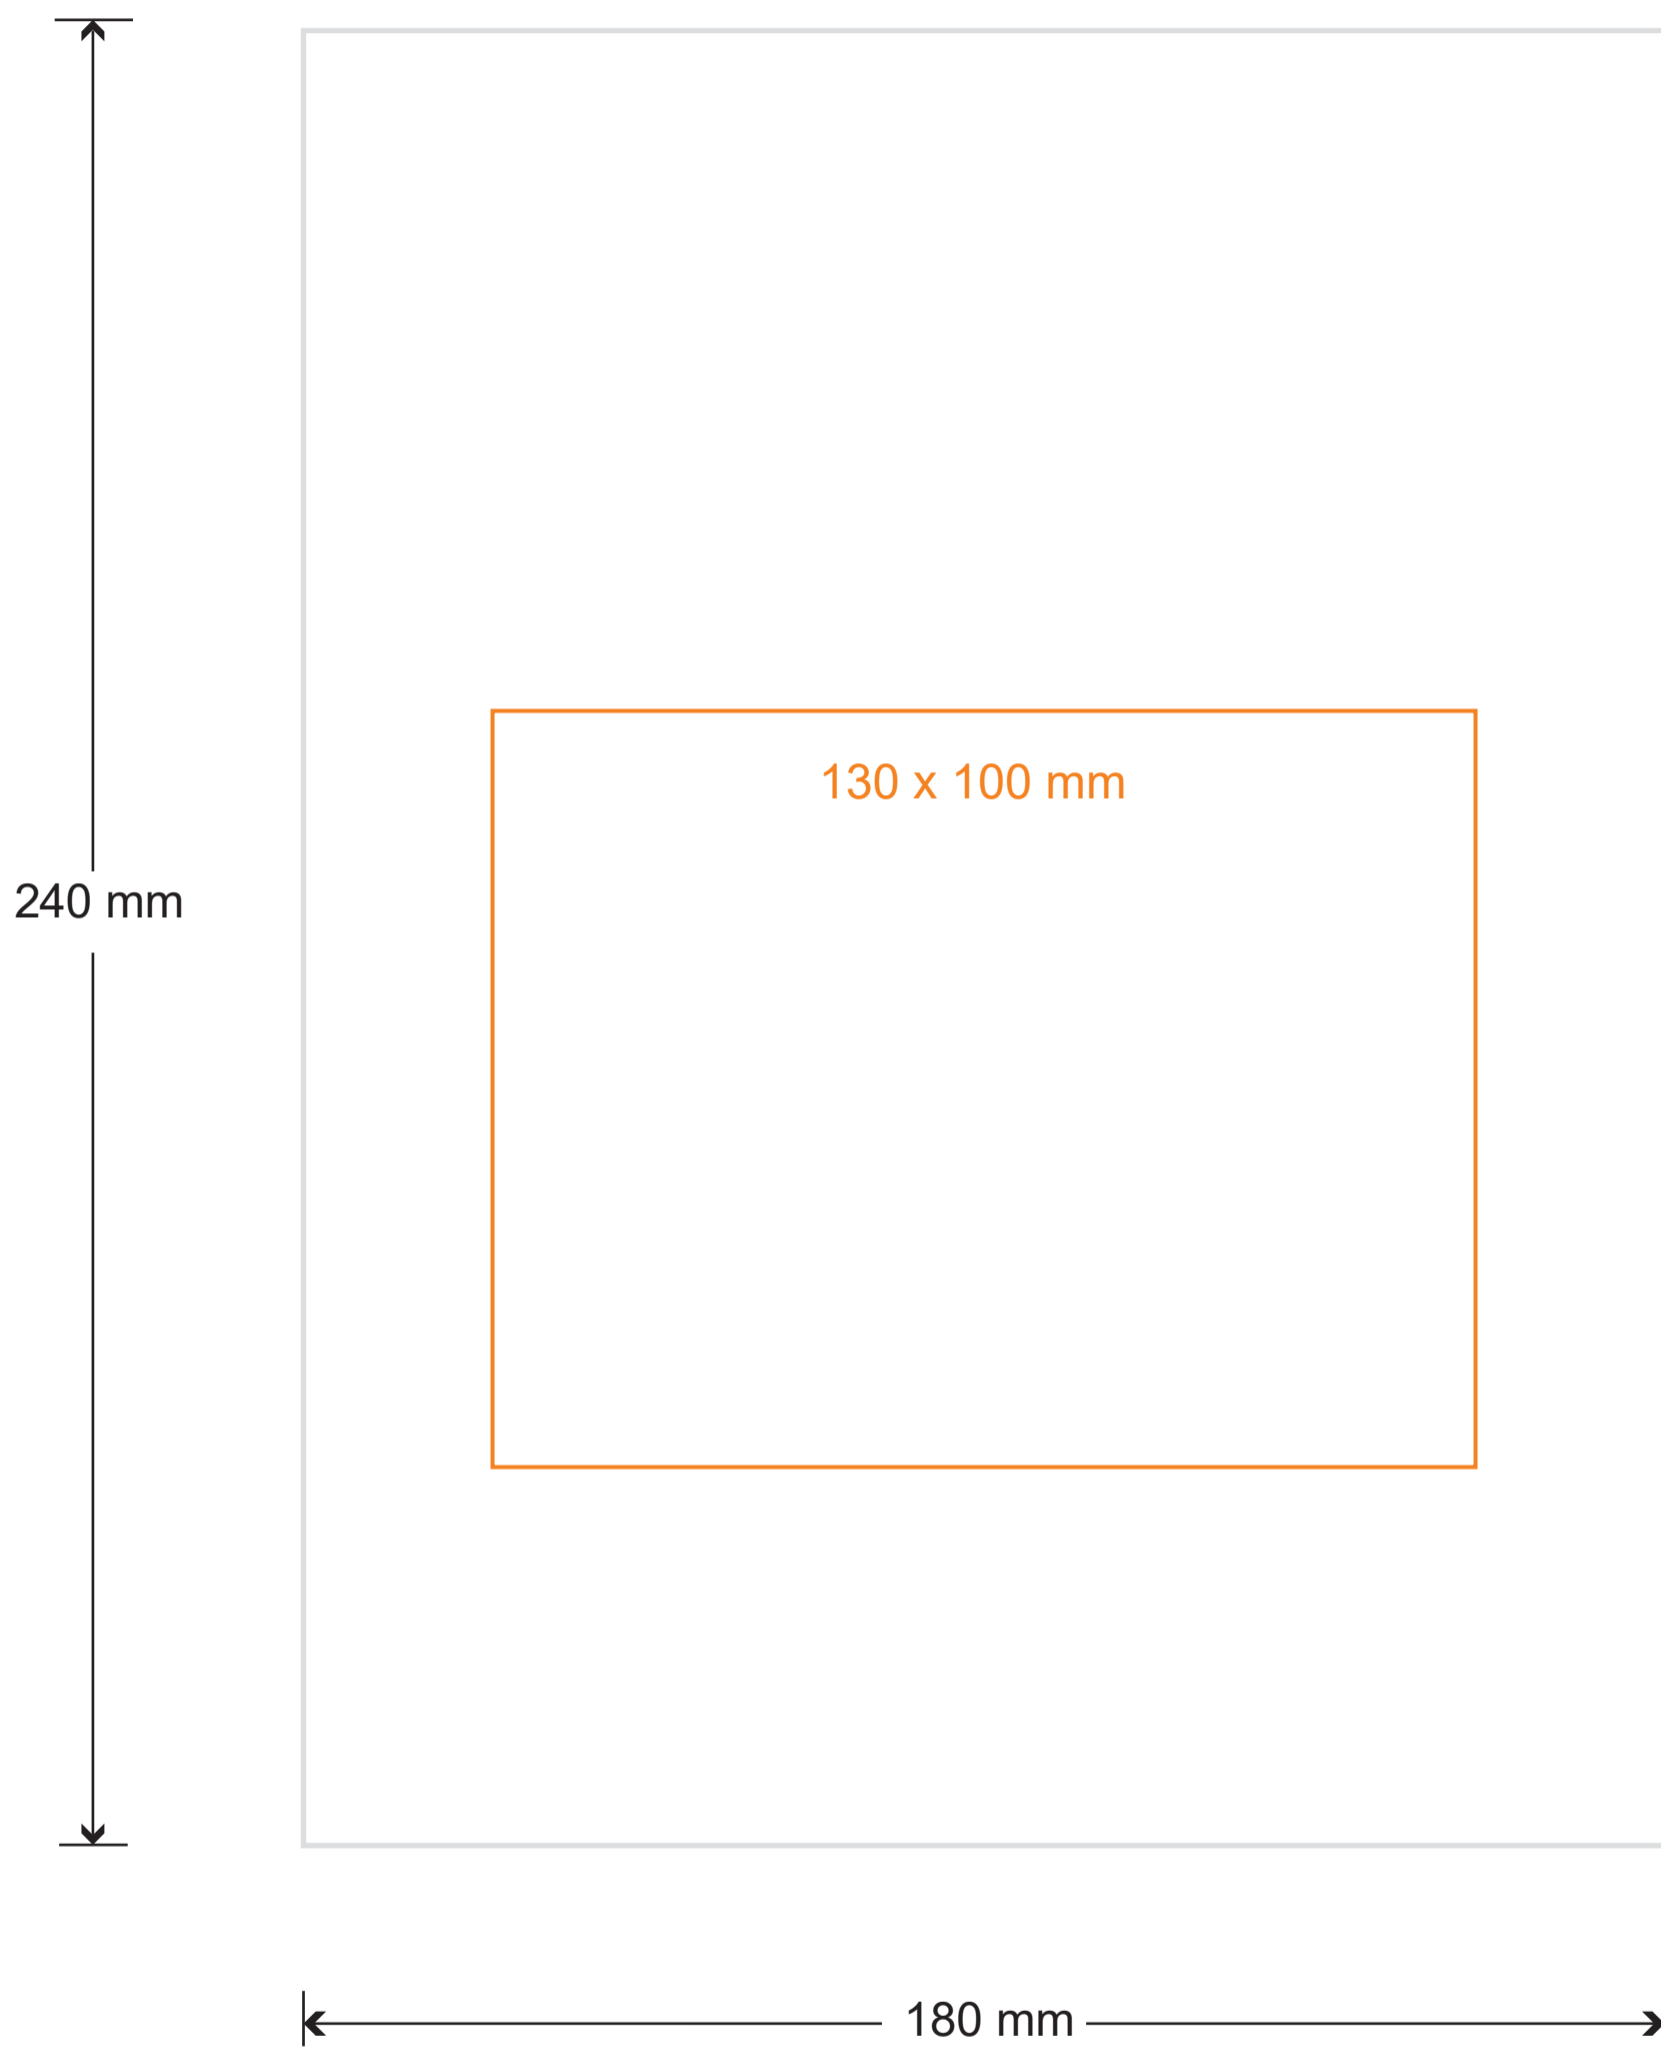

Papieren Tas Basic 18 x 24 cm

 Bedrukbaar gebied, tevens het aan te leveren formaat (130 x 100 mm).

Aanleverspecificaties

- Zorg ervoor dat je bestanden gevectoriseerd zijn (.pdf). Gebruik geen pixel afbeeldingen.
- Teksten moeten omgezet zijn naar lettercontouren.
- Opmaak mag niet uit meerdere overlappende lagen bestaan.
- Plaats uw ontwerp binnen het bedrukbaar gebied.

Let op:

- Heb je gekozen voor dubbelzijdige bedrukking, lever dan één PDF aan met 2 pagina's: 1x voorzijde, 1x achterzijde.
- Verwijder alle hulplijnen, maten en teksten nadat je ontwerp is geplaatst en zorg dat het bestand ingesteld staat op de maat van het bedrukbaar gebied met alleen jouw ontwerp.